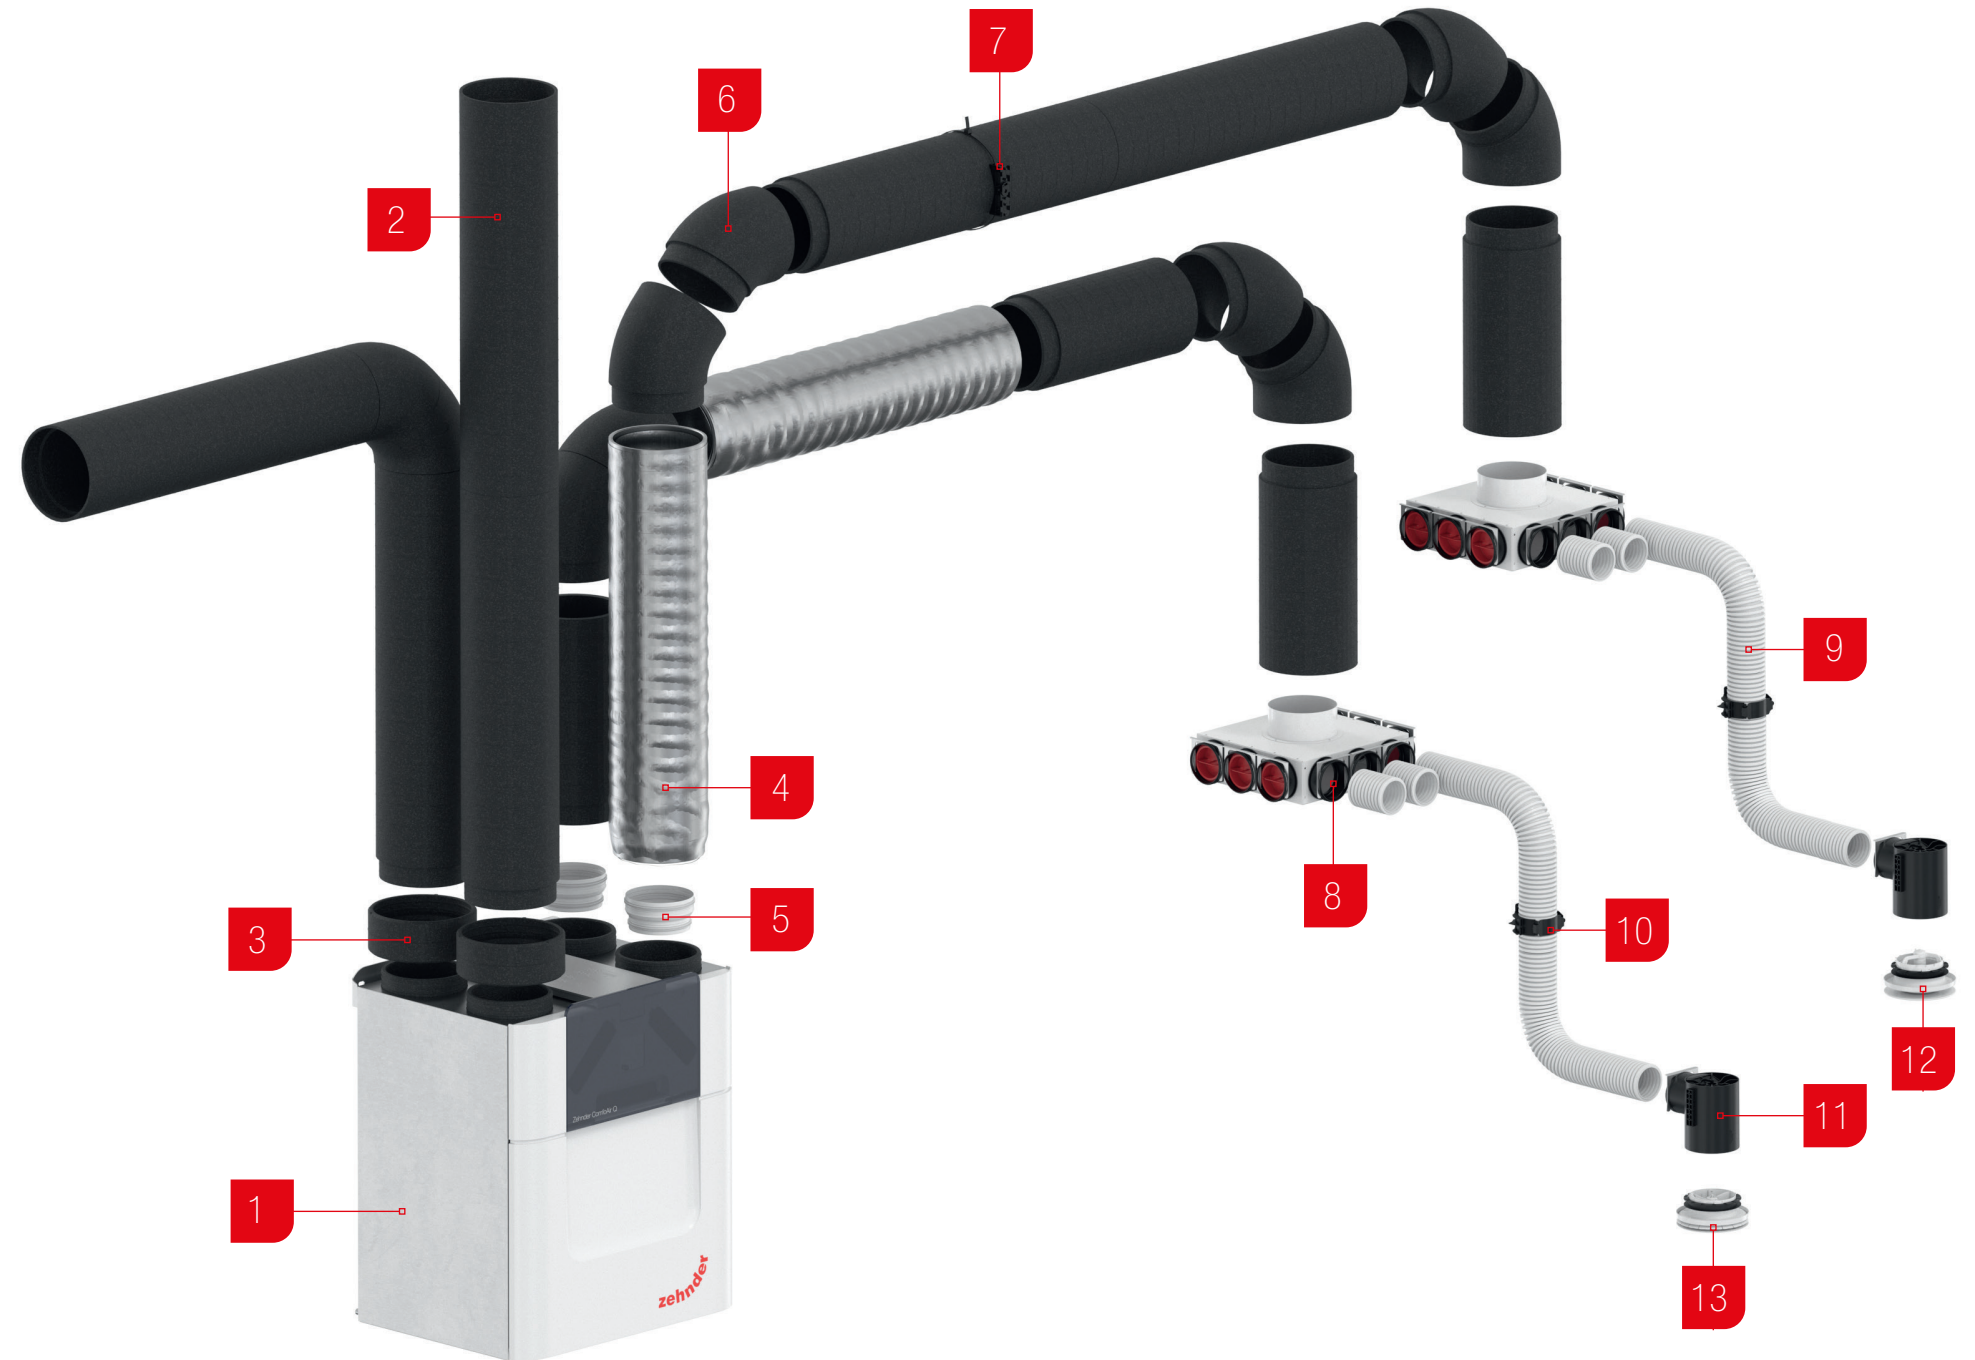

BASISCOMPONENTEN LUCHTVERDEELSYSTEEM

- woning 200-350 m³

PRODUCTNAAM

ARTIKELNUMMER

| | | |
|---|---|-------------------|
| 1 | ComfoAir Q350 | ComfoAir Q 350 NL |
| 2 | ComfoPipe Compact kanaal 160 | 0EJ8552 |
| 3 | ComfoPipe Compact dubbele mof 160 | 0FI4982 |
| 4 | SFD geluidsdemper 160 | 0279729 |
| 5 | Verbindingsstuk met dichting DN 160 | 0FI4958 |
| 6 | ComfoPipe Compact 160 bocht 45° | 0EJ8553 |
| 7 | ComfoFix Link Compact | 0FI4971 |
| 8 | ComfoFresh verdeelunit CT-350, DN 160 - 9XØ90 | 0280239 |

| | | |
|----|---------------------------------------|---------|
| 9 | Comfotube 90 | 0FI4972 |
| 10 | Comfotube 90 ComfoFix – kanaalhouder | 0EJ8550 |
| 11 | Roosterbox TVA P90 | 0BN4523 |
| 12 | ComfoValve Luna E125 – afvoerventiel | 0DZ9030 |
| 13 | ComfoValve Luna S125 - toevoerventiel | 0DL4339 |

zehnder